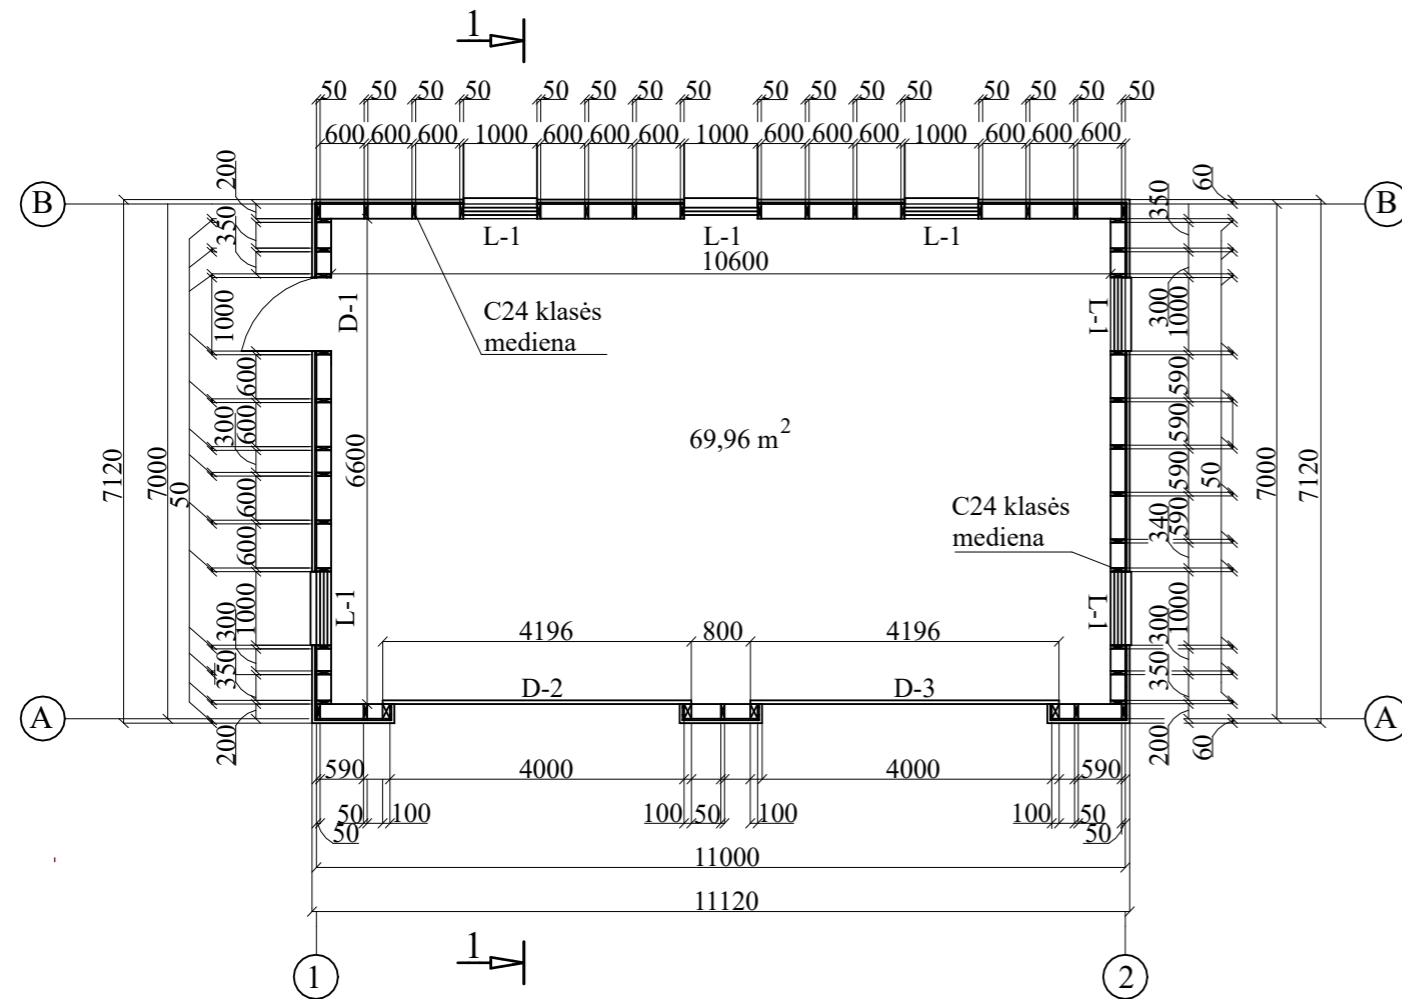

Pagalbinio pastato/garažo planas (1:100)

Pagalbinio pastato/garažo pjūvis (1:100)

Atestato Nr.	PAGALBINIO PASTATO/GARAŽO PROJEKTAS			Objektas: PAGALBINIO PASTATO/GARAŽO STATYBOS PROJEKTAS	
				Adreasas: MOKYKLOS G. 8, ŠAČIŲ K., SKUODO SEN., SKUODO R.	
008474	PV	A. Vainoras	Parengė	Parašas	Pagalbinio pastato/garažo planas ir pjūvis
	PV	V. Pitrėnas	Tvirtino		
Užsakovas: Skuodo rajono savivaldybė					LAPAS 3
					LAPŲ 5