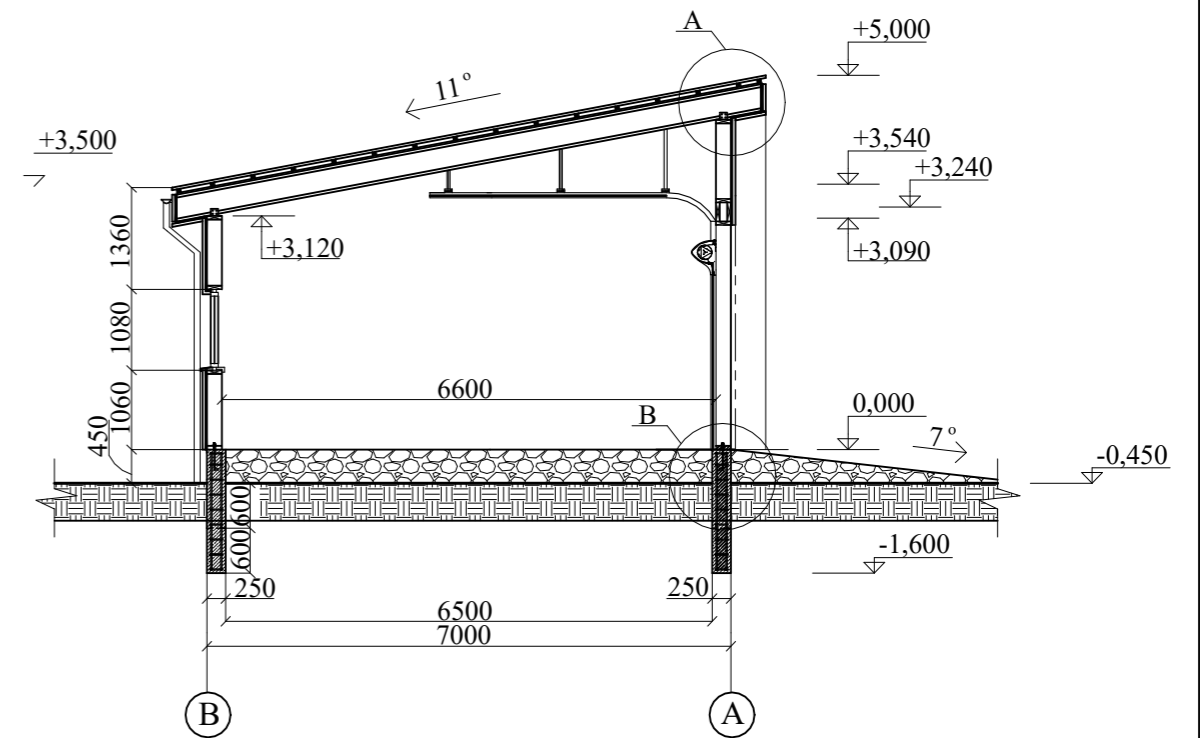

Pagalbinio pastato/garažo planas (1:100)

Pagalbinio pastato/garažo pjūvis (1:100)

Atestato Nr.	PAGALBINIO PASTATO/GARAŽO PROJEKTAS			Objektas: PAGALBINIO PASTATO/GARAŽO STATYBOS PROJEKTAS	
				Adreasas: MOKYKLOS G. 8, ŠAČIŲ K., SKUODO SEN., SKUODO R.	
008474	PV	A. Vainoras	Parengė	Parašas	Pagalbinio pastato/garažo planas ir pjūvis
	PV	V. Pitrėnas	Tvirtino		
Užsakovas: Skuodo rajono savivaldybė					LAPAS 3
					LAPŲ 5